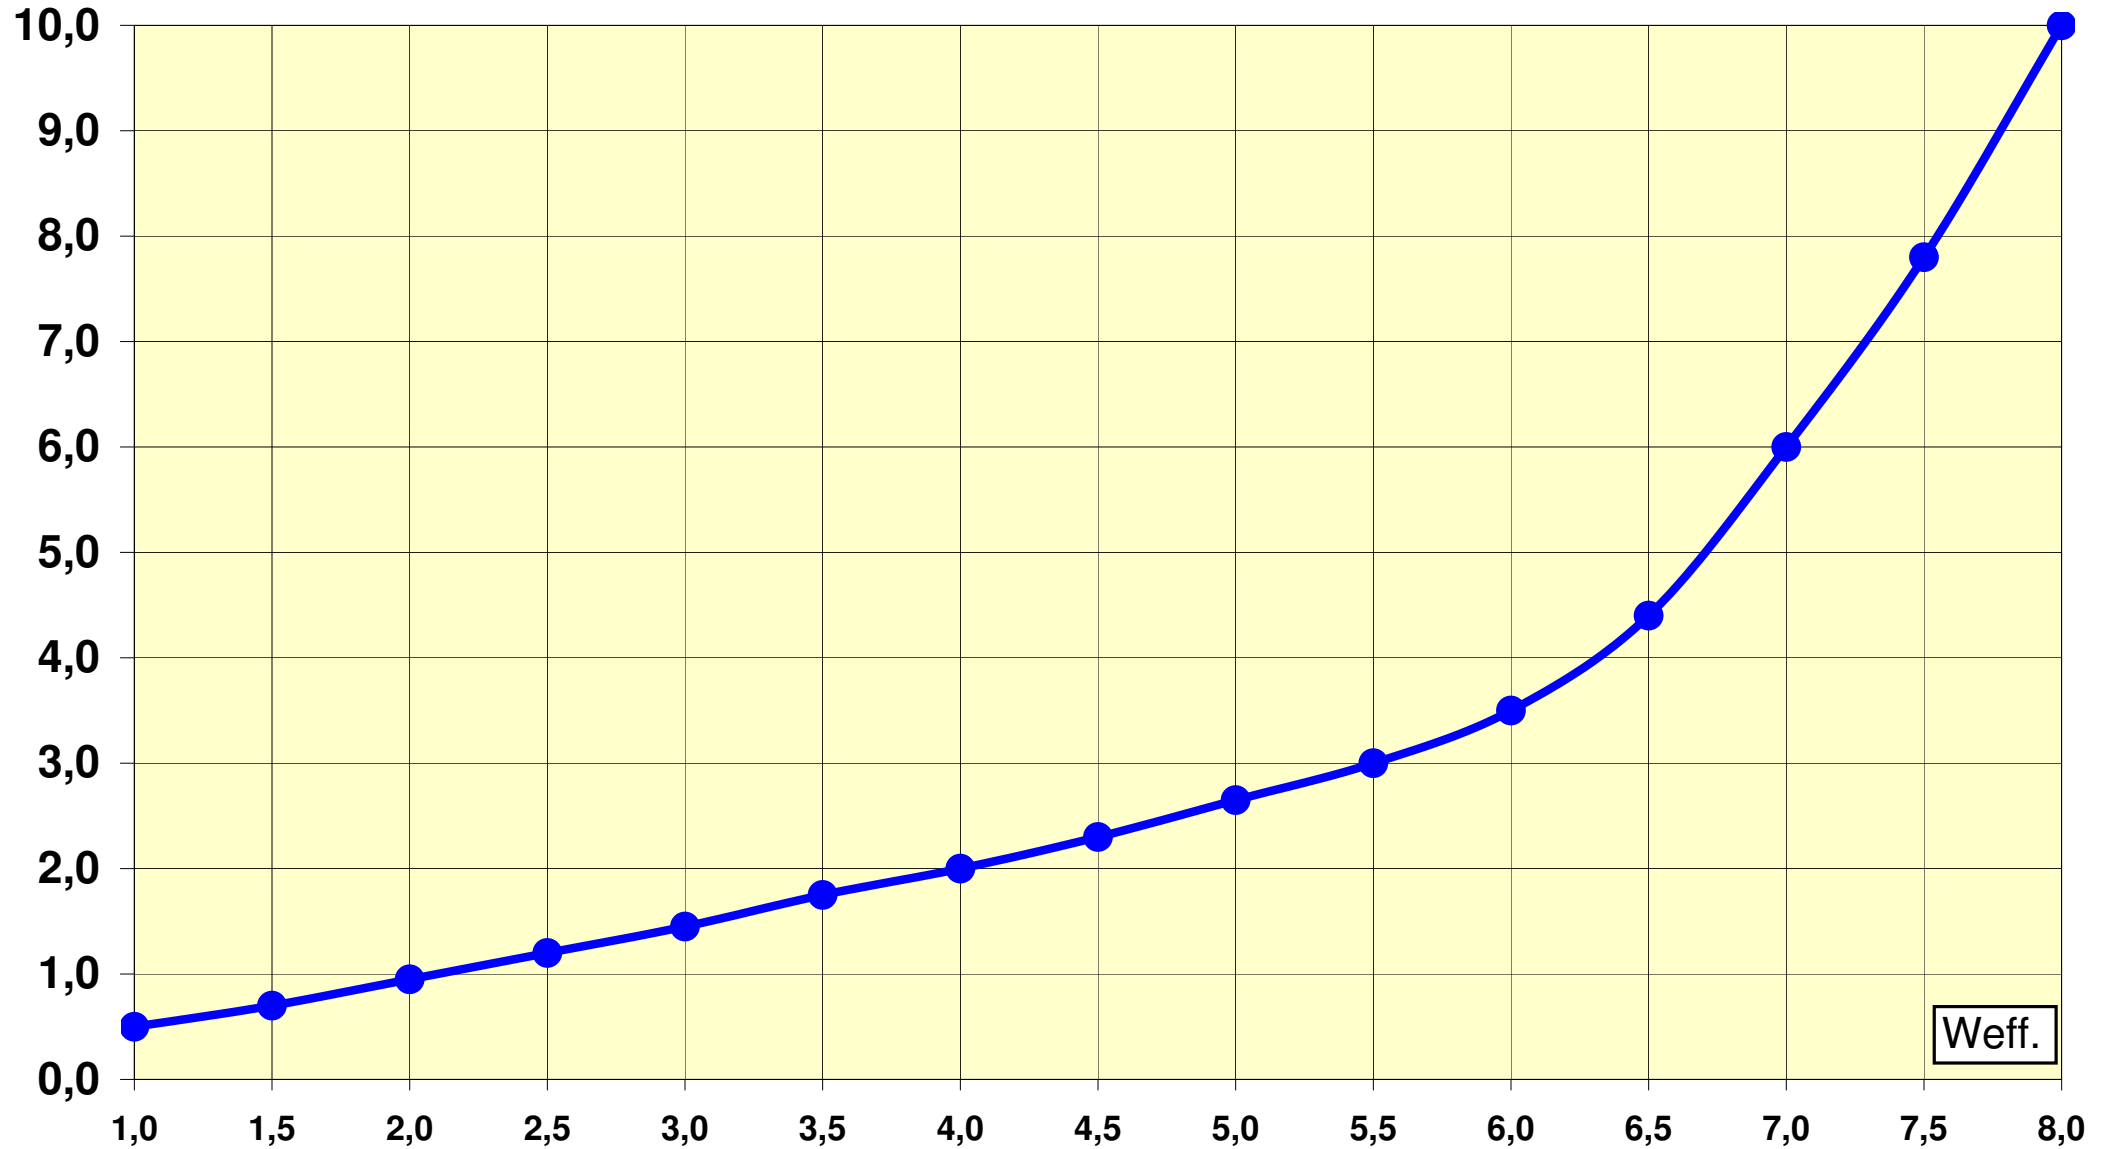

# Distorsion Harmonique Totale à 1kHz

DHT

Weff.