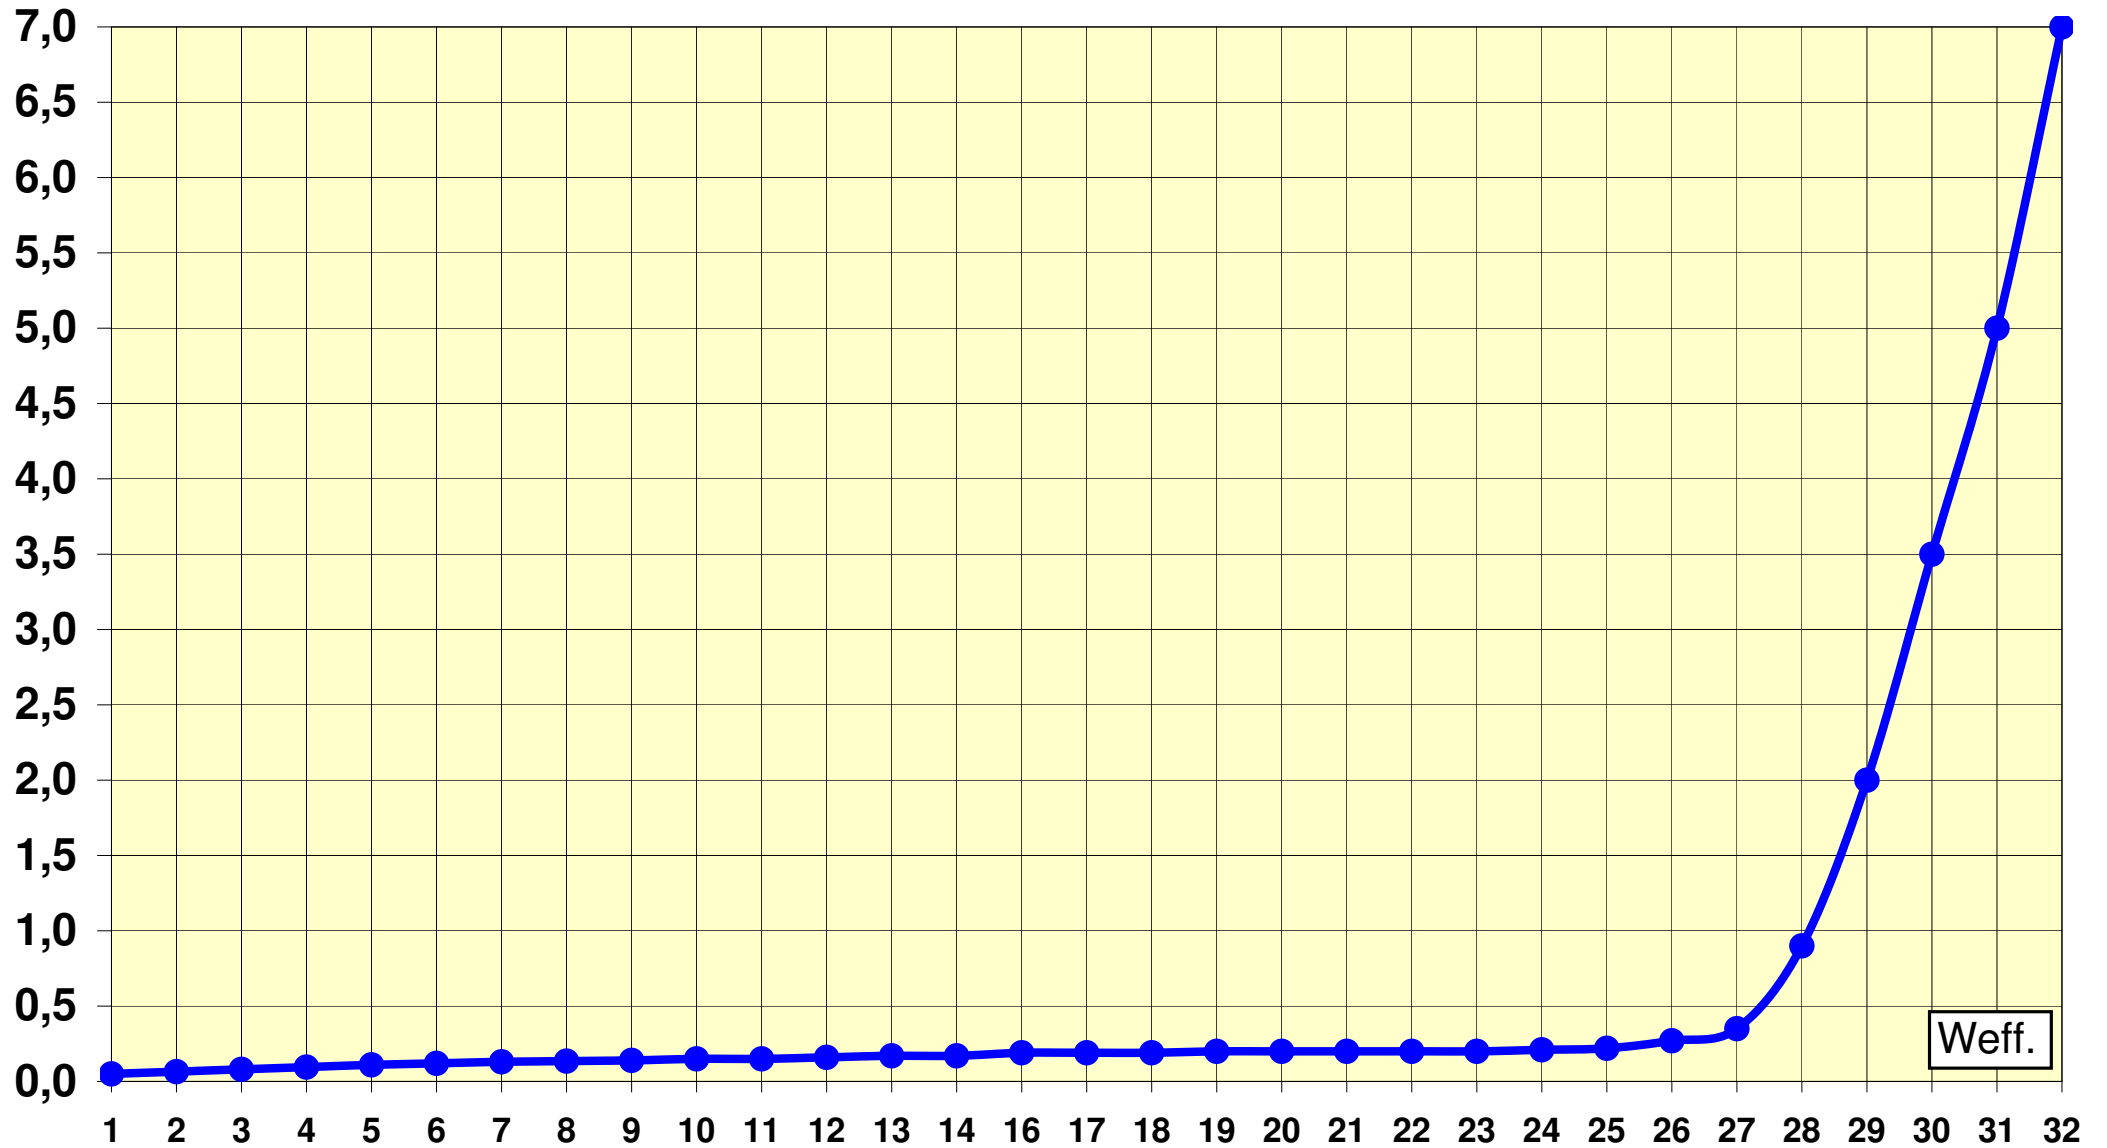

Distorsion Harmonique Totale à 1KHz

DHT

Weff.