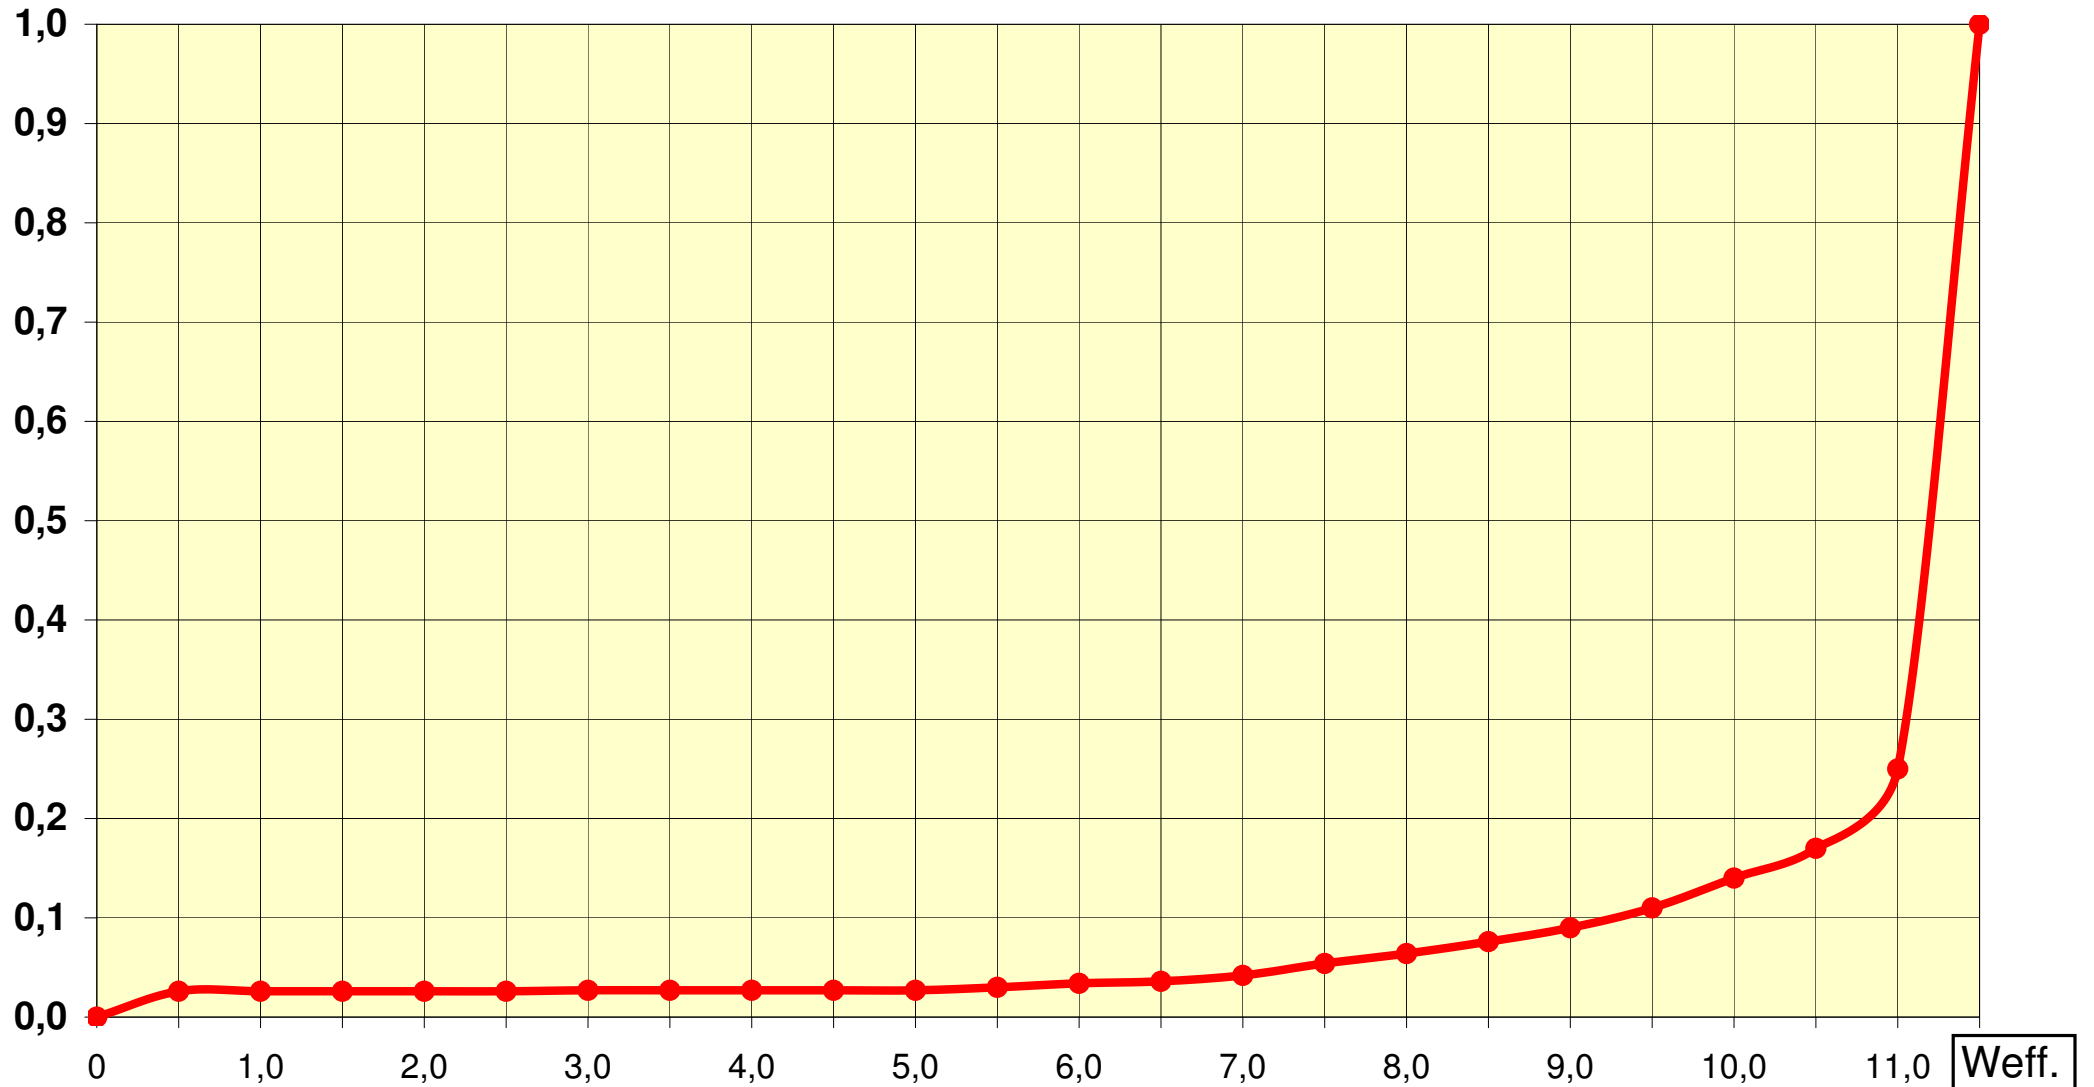

Distorsion Harmonique Totale à 1KHz

DHT

Weff.